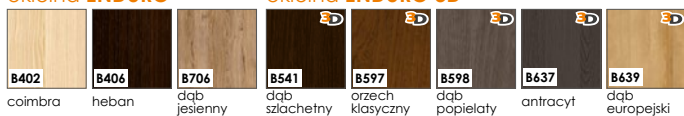

kolekcja skrzydeł MODUŁOWYCH Artano

KOLORYSTYKA

okleina ENDURO

okleina ENDURO PLUS

ECO-FORNIR FORTE

ECO-FORNIR laminat CPL

	okleina ENDURO POLI Dostępny jedynie jako kolorystyka ościeżnic: • BLOKOWEJ, • REGULOWANEJ, • REGULOWANEJ DO DRZWI MODUŁOWYCH BEZPRZYLGOWYCH
--	---

CENNIK SKRZYDEŁ:

netto / brutto

ENDURO / PLUS / 3D

715,00 / **879,45**

ECO-FORNIR / FORTE

788,00 / **969,24**

CENA (W PLN) ZA SKRZYDŁO BEZ OŚCIEŻNICY I KLAMKI