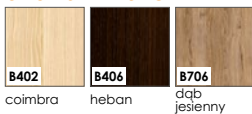

KOLORYSTYKA

okleina ENDURO