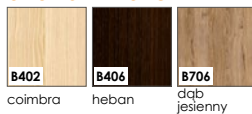

kolekcja skrzydeł MODUŁOWYCH Capena Inserto

KOLORYSTYKA

okleina ENDURO

okleina ENDURO 3D

okleina ENDURO PLUS

ECO-FORNIR FORTE

ECO-FORNIR laminat CPL

okleina ENDURO POLI
Dostępny jedynie jako kolorystyka ościeżnic: