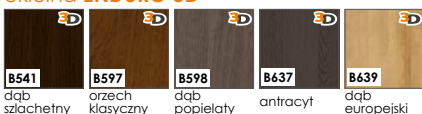

kolekcja skrzydeł MODUŁOWYCH **Corato**

KOLORYSTYKA

okleina ENDURO

okleina ENDURO 3D

okleina ENDURO PLUS

ECO-FORNIR FORTE

ECO-FORNIR laminat CPL

okleina ENDURO POLI

Dostępny jedynie jako kolorystyka ościeżnic:

- BLOKOWEJ,
- REGULOWANEJ,
- REGULOWANEJ DO DRZWI MODUŁOWYCH BEZPRZYLGOWYCH

CENNIK SKRZYDEŁ:

netto / brutto

ENDURO / PLUS / 3D

692,00 / **851,16**

ECO-FORNIR / FORTE