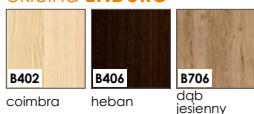

kolekcja skrzydeł MODUŁOWYCH **Corato**

KOLORYSTYKA

okleina ENDURO

okleina ENDURO 3D

okleina ENDURO PLUS

ECO-FORNIR FORTE

ECO-FORNIR laminat CPL

okleina ENDURO POLI

Dostępny jedynie jako kolorystyka ościeżnic:

- BLOKOWEJ,
- REGULOWANEJ,
- REGULOWANEJ DO DRZWI MODUŁOWYCH BEZPRZYLGOWYCH

CENNIK SKRZYDEŁ:

netto / brutto

ENDURO / PLUS / 3D

692,00 / **851,16**

ECO-FORNIR / FORTE