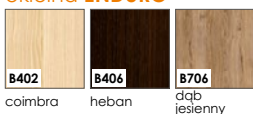

kolekcja skrzydeł MODUŁOWYCH Destino Unico

wstawki szklane do skrzydeł DESTINO UNICO:

KOLORYSTYKA

okleina ENDURO

okleina ENDURO 3D

okleina ENDURO PLUS

ECO-FORNIR FORTE

ECO-FORNIR laminat CPL

okleina ENDURO POLI

Dostępny jedynie jako kolorystyka ościeżnic:

- BLOKOWEJ,
- REGULOWANEJ,
- REGULOWANEJ DO DRZWI MODUŁOWYCH BEZPRZYLGOWYCH

CENNIK SKRZYDEŁ:

netto / brutto

ENDURO / PLUS / 3D

845,00 / 1039,35