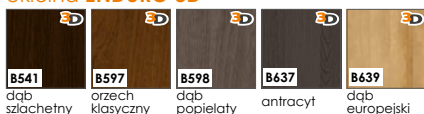

kolekcja skrzydeł MODUŁOWYCH Destino Unico

wstawki szklane do skrzydeł DESTINO UNICO:

KOLORYSTYKA

okleina ENDURO

okleina ENDURO 3D

okleina ENDURO PLUS

ECO-FORNIR FORTE

ECO-FORNIR laminat CPL

okleina ENDURO POLI

Dostępny jedynie jako kolorystyka ościeżnic:

- BLOKOWEJ,
- REGULOWANEJ,
- REGULOWANEJ DO DRZWI MODUŁOWYCH BEZPRZYLGOWYCH

CENNIK SKRZYDEŁ:

netto / brutto

ENDURO / PLUS / 3D

845,00 / 1039,35