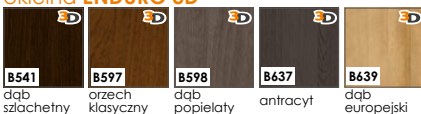

kolekcja skrzydeł PŁASKICH **Dolce**

KOLORYSTYKA

okleina ENDURO

okleina ENDURO 3D

okleina ENDURO PLUS

ECO-FORNIR FORTE

ECO-FORNIR laminat CPL

okleina ENDURO POLI

Dostępny jedynie jako kolorystyka ościeżnic:

- BLOKOWEJ,
- REGULOWANEJ,
- REGULOWANEJ DO DRZWI MODUŁOWYCH BEZPRZYLGOWYCH

CENNIK SKRZYDEŁ:

netto / brutto

ENDURO / PLUS / 3D

413,00 / **507,99**

ECO-FORNIR / FORTE