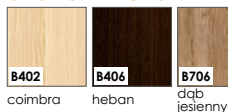

KOLORYSTYKA

okleina ENDURO