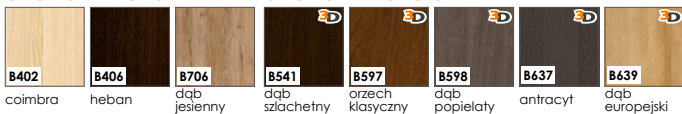

INVADO®

drzwi

kolekcja skrzydeł MODUŁOWYCH **Fossano**

KOLORYSTYKA

okleina ENDURO

okleina ENDURO PLUS

ECO-FORNIR FORTE

ECO-FORNIR laminat CPL

okleina ENDURO POLI

Dostępny jedynie jako kolorystyka ościeżnic:

- BLOKOWEJ,
- REGULOWANEJ,
- REGULOWANEJ DO DRZWI MODUŁOWYCH BEZPRZYLGOWYCH

CENNIK SKRZYDEŁ:

netto / brutto

ENDURO / PLUS / 3D

671,00 / **825,33**