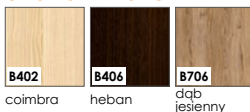

kolekcja skrzydeł MODUŁOWYCH **Lago**

KOLORYSTYKA

okleina ENDURO

okleina ENDURO 3D

okleina ENDURO PLUS

ECO-FORNIR FORTE

ECO-FORNIR laminat CPL

okleina ENDURO POLI

Dostępny jedynie jako kolorystyka ościeżnic:

- BLOKOWEJ,
- REGULOWANEJ,
- REGULOWANEJ DO DRZWI MODUŁOWYCH BEZPRZYLGOWYCH

CENNIK SKRZYDEŁ:

netto / brutto

ENDURO / PLUS / 3D

729,00 / **896,67**

ECO-FORNIR / FORTE