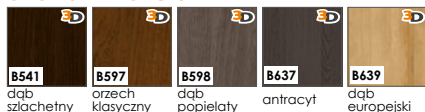

Larina FIORI 2

Larina FIORI 3

Larina NUBE 1

Larina NUBE 2

Larina NUBE 3

KOLORYSTYKA

okleina ENDURO

okleina ENDURO 3D

okleina ENDURO PLUS

ECO-FORNIR FORTE

okleina ENDURO POLI

Dostępny jedynie jako kolorystyka ościeżnic:

- BLOKOWEJ,
- REGULOWANEJ,
- REGULOWANEJ DO DRZWI MODUŁOWYCH BEZPRZYLGOWYCH

CENNIK SKRZYDEŁ:

netto / brutto