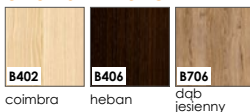

Larina FIORI 2

Larina FIORI 3

Larina NUBE 1

Larina NUBE 2

Larina NUBE 3

KOLORYSTYKA

okleina ENDURO

okleina ENDURO 3D

okleina ENDURO PLUS

ECO-FORNIR FORTE

okleina ENDURO POLI

Dostępny jedynie jako kolorystyka ościeżnic:

- BLOKOWEJ,
- REGULOWANEJ,
- REGULOWANEJ DO DRZWI MODUŁOWYCH BEZPRZYLGOWYCH

CENNIK SKRZYDEŁ:

netto / brutto