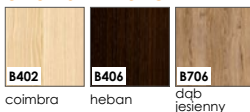

kolekcja skrzydeł MODUŁOWYCH Linea Forte

KOLORYSTYKA

okleina ENDURO

okleina ENDURO 3D

okleina ENDURO PLUS

ECO-FORNIR FORTE

ECO-FORNIR laminat CPL

okleina ENDURO POLI

Dostępny jedynie jako kolorystyka ościeżnic:

- BLOKOWEJ,
- REGULOWANEJ,
- REGULOWANEJ DO DRZWI MODUŁOWYCH BEZPRZYLGOWYCH

CENNIK SKRZYDEŁ:

netto / brutto

ENDURO / PLUS / 3D

715,00 / **879,45**

ECO-FORNIR / FORTE