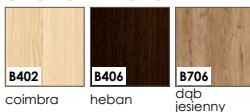

INVADO®

drzwi

kolekcja skrzydeł MODUŁOWYCH **Martina**

KOLORYSTYKA

okleina ENDURO

okleina ENDURO 3D

okleina ENDURO PLUS

ECO-FORNIR FORTE

ECO-FORNIR laminat CPL

okleina ENDURO POLI

Dostępny jedynie jako kolorystyka ościeżnic:

- BLOKOWEJ,
- REGULOWANEJ,
- REGULOWANEJ DO DRZWI MODUŁOWYCH BEZPRZYLGOWYCH

CENNIK SKRZYDEŁ:

netto / brutto

ENDURO / PLUS / 3D