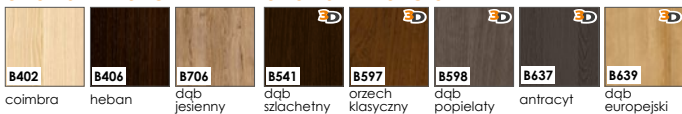

kolekcja skrzydeł MODUŁOWYCH **Mirror**

Mirror 1 - lustro od strony ościeżnicy

Mirror 1 - płyцина od strony zawiasów

Mirror 2 - płyцина od strony ościeżnicy

Mirror 2 - lustro od strony zawiasów

KOLORYSTYKA

okleina ENDURO

okleina ENDURO PLUS

ECO-FORNIR FORTE

ECO-FORNIR laminat CPL

okleina ENDURO POLI

Dostępny jedynie jako kolorystyka ościeżnic:

- BLOKOWEJ,
- REGULOWANEJ,
- REGULOWANEJ DO DRZWI MODUŁOWYCH BEZPRZYLGOWYCH