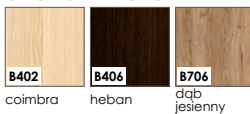

KOLORYSTYKA

okleina ENDURO