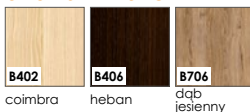

kolekcja skrzydeł MODUŁOWYCH Pasaro

KOLORYSTYKA

okleina ENDURO

okleina ENDURO 3D

okleina ENDURO PLUS

ECO-FORNIR FORTE

ECO-FORNIR laminat CPL

okleina ENDURO POLI

Dostępny jedynie jako kolorystyka ościeżnic:

- BLOKOWEJ,
- REGULOWANEJ,
- REGULOWANEJ DO DRZWI MODUŁOWYCH BEZPRZYLGOWYCH

CENNIK SKRZYDEŁ:

netto / brutto

ENDURO / PLUS / 3D

715,00 / **879,45**

ECO-FORNIR / FORTE