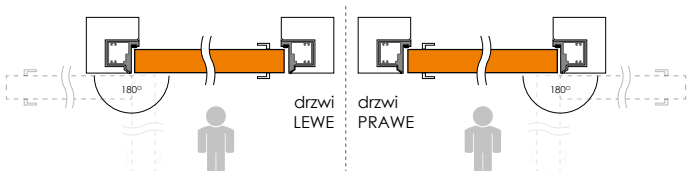

SARA - PRO 1 158,00 / 1424,34

Skrzydło na bazie **NORMA DECOR 1**:
przyłogowe do ościeżnicy wewnętrznej

399,00 / 490,77

ościeżnica
NIEWIDOCZNA
ZEWNĘTRZNA

SARA - PRO

ARBONIA
Doors

CENNIK SKRZYDEŁ:

netto / brutto