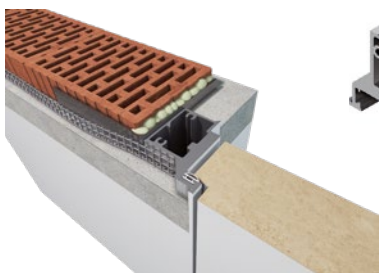

ościeżnica
NIEWIDOCZNA
WEWNĘTRZNA

SARA - PRO

ARBONIA
Doors

drzwi
LEWE

drzwi
PRAWE

CENNIK SKRZYDEŁ:

netto / brutto

Ościeżnica
niewidoczna wewnętrzna

SARA - PRO 1 158,00 / 1424,34

Skrzydło na bazie **NORMA DECOR 1**:
przyłogowe do ościeżnicy wewnętrznej

399,00 / 490,77

ościeżnica
NIEWIDOCZNA
ZEWNĘTRZNA

SARA - PRO

ARBONIA
Doors

CENNIK SKRZYDEŁ:

netto / brutto

Ościeżnica
niewidoczna zewnętrzna

SARA - PRO

1 158,00 / 1424,34

Skrzydło na bazie **NORMA DECOR 1**:
bezprylgowe do ościeżnicy zewnętrznej

399,00 / 490,77