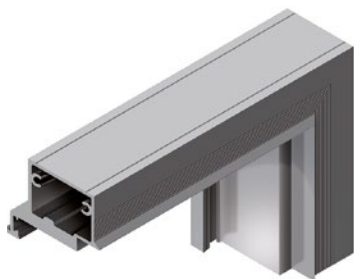

ościeżnica
NIEWIDOCZNA
WEWNĘTRZNA

SARA - PRO

ARBONIA
Doors

drzwi
LEWE

drzwi
PRAWE

CENNIK SKRZYDEŁ:

netto / brutto

Ościeżnica
niewidoczna wewnętrzna

SARA - PRO 1 158,00 / 1424,34

Skrzydło na bazie **NORMA DECOR 1**:
przyłogowe do ościeżnicy wewnętrznej

399,00 / 490,77

ościeżnica
NIEWIDOCZNA
ZEWNĘTRZNA

SARA - PRO

ARBONIA
Doors

CENNIK SKRZYDEŁ:

netto / brutto

Ościeżnica
niewidoczna zewnętrzna

SARA - PRO

1 158,00 / 1424,34

Skrzydło na bazie **NORMA DECOR 1**:
bezprylgowe do ościeżnicy zewnętrznej

399,00 / 490,77