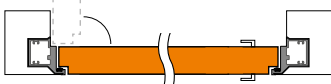

CENNIK SKRZYDEŁ:

netto / brutto

Ościeżnica
niewidoczna wewnętrzna

SARA - PRO

1 158,00 / 1424,34

Skrzydło na bazie **NORMA DECOR 1:**
przyłogowe do ościeżnicy wewnętrznej

507,00 / 623,61