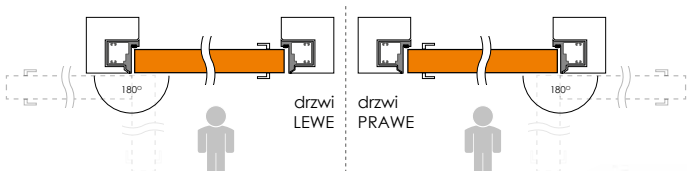

ościeżnica
NIEWIDOCZNA
WEWNĘTRZNA

SARA - PRO

drzwi
LEWE

drzwi
PRAWE

CENNIK SKRZYDEŁ:

netto / brutto

Ościeżnica
niewidoczna wewnętrzna

SARA - PRO

1 158,00 / 1424,34

Skrzydło na bazie **NORMA DECOR 1:**
przyłogowe do ościeżnicy wewnętrznej

507,00 / 623,61

ościeżnica
NIEWIDOCZNA
ZEWNĘTRZNA

SARA - PRO

CENNIK SKRZYDEŁ:

netto / brutto

Ościeżnica
niewidoczna zewnętrzna