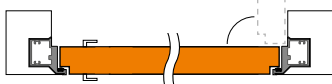

drzwi
PRAWE