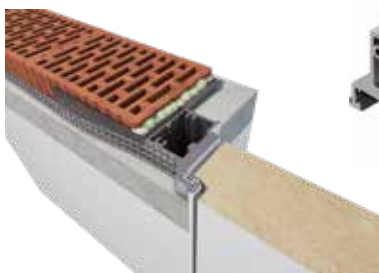

ościeżnica
NIEWIDOCZNA
WEWNĘTRZNA

SARA - PRO

drzwi
LEWE

drzwi
PRAWE

CENNIK SKRZYDEŁ:

netto / brutto

Ościeżnica
niewidoczna wewnętrzna

SARA - PRO

1 158,00 / 1424,34

Skrzydło na bazie **NORMA DECOR 1:**
przyłogowe do ościeżnicy wewnętrznej

507,00 / 623,61

ościeżnica
NIEWIDOCZNA
ZEWNĘTRZNA

SARA - PRO

CENNIK SKRZYDEŁ:

netto / brutto

Ościeżnica
niewidoczna zewnętrzna

SARA - PRO

1 158,00 / 1424,34

Skrzydło na bazie **NORMA DECOR 1**:
bezprzylgowe do ościeżnicy zewnętrznej

507,00 / 623,61