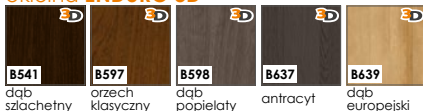

kolekcja skrzydeł PŁASKICH Strada

KOLORYSTYKA

okleina ENDURO

okleina o ustojeniu
horyzontalnym i wertykalnym

kasztan

Okleina B373
nie występuje w skrzydłach
o szerokości
„100”, „110” i „200”

okleina **ENDURO POLI**
Dostępny jedynie jako kolorystyka ościeżnic:
• BLOKOWEJ,
• REGULOWANEJ,
• REGULOWANEJ DO
DRZWI MODUŁOWYCH

okleina ENDURO 3D

okleina ENDURO PLUS

ECO-FORNIR FORTE

orzech duro dąb eterno dąb szary

ECO-FORNIR laminat CPL

biały

CENNIK SKRZYDEŁ:

netto / brutto