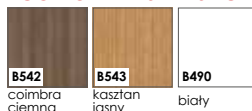

kolekcja skrzydeł MODUŁOWYCH Tamparo

KOLORYSTYKA

okleina ENDURO

okleina ENDURO 3D

okleina ENDURO PLUS

ECO-FORNIR FORTE

ECO-FORNIR laminat CPL

	okleina ENDURO POLI Dostępny jedynie jako kolorystyka ościeżnic: • BLOKOWEJ, • REGULOWANEJ, • REGULOWANEJ DO DRZWI MODUŁOWYCH BEZPRZYLGOWYCH
--	---

CENNIK SKRZYDEŁ:

netto / brutto

ENDURO / PLUS / 3D

701,00 / **862,23**

ECO-FORNIR / FORTE

773,00 / **950,79**

CENA (W PLN) ZA SKRZYDŁO BEZ OŚCIEŻNICY I KLAMKI