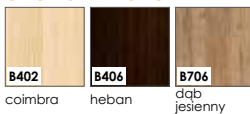

kolekcja skrzydeł MODUŁOWYCH Tamparo

KOLORYSTYKA

okleina ENDURO

okleina ENDURO 3D

okleina ENDURO PLUS

ECO-FORNIR FORTE

ECO-FORNIR laminat CPL

	okleina ENDURO POLI Dostępny jedynie jako kolorystyka ościeżnic: • BLOKOWEJ, • REGULOWANEJ, • REGULOWANEJ DO DRZWI MODUŁOWYCH BEZPRZYLGOWYCH
--	---