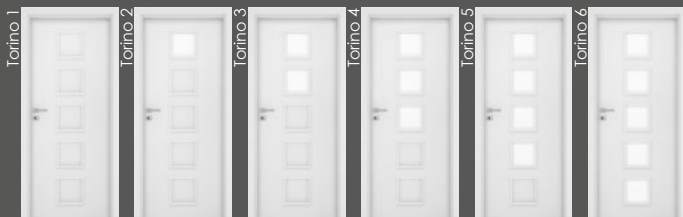

INVADO®

drzwi

kolekcja skrzydeł PŁASKICH **Torino**

KOLORYSTYKA

okleina ENDURO

okleina ENDURO 3D

okleina o ustojeniu horyzontalnym

okleina ENDURO PLUS

ECO-FORNIR FORTE

ECO-FORNIR laminat CPL

okleina ENDURO POLI

Dostępny jedynie jako kolorystyka ościeżnic:

- BLOKOWEJ,
- REGULOWANEJ,
- REGULOWANEJ DO DRZWI MODUŁOWYCH BEZPRZYLGOWYCH

CENNIK SKRZYDEŁ:

netto / brutto