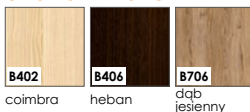

KOLORYSTYKA

okleina ENDURO