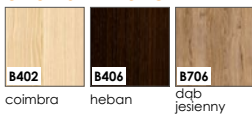

kolekcja skrzydeł MODUŁOWYCH Vinadio

KOLORYSTYKA

okleina ENDURO

okleina ENDURO 3D

okleina ENDURO PLUS

ECO-FORNIR FORTE

ECO-FORNIR laminat CPL

okleina ENDURO POLI

Dostępny jedynie jako kolorystyka ościeżnic:

- BLOKOWEJ,
- REGULOWANEJ,
- REGULOWANEJ DO DRZWI MODUŁOWYCH BEZPRZYLGOWYCH

CENNIK SKRZYDEŁ:

netto / brutto

ENDURO / PLUS / 3D

671,00 / **825,33**

ECO-FORNIR / FORTE