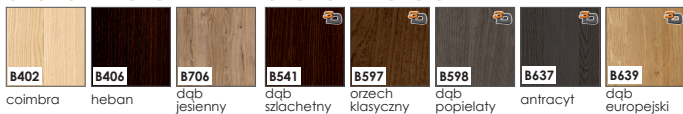

KOLORYSTYKA

okleina ENDURO