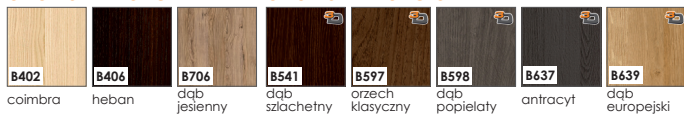

kolekcja skrzydeł MODUŁOWYCH Capena Inserto

KOLORYSTYKA

okleina ENDURO

okleina ENDURO PLUS

ECO-FORNIR FORTE

ECO-FORNIR laminat CPL

	okleina ENDURO POLI Dostępny jedynie jako kolorystyka ościeżnic: • BLOKOWEJ, • REGULOWANEJ, • REGULOWANEJ DO DRZWI MODUŁOWYCH BEZPRZYLGOWYCH
--	---

CENNIK SKRZYDEŁ:

netto / brutto

ENDURO / PLUS / 3D

609,00 / 749,07

ECO-FORNIR / FORTE

663,00 / 815,49

CENA (W PLN) ZA SKRZYDŁO BEZ OŚCIEŻNICY I KLAMKI