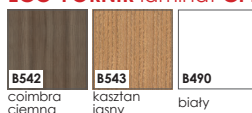

kolekcja skrzydeł MODUŁOWYCH **Corato**

NOWOŚĆ

KOLORYSTYKA

okleina ENDURO

okleina ENDURO PLUS

ECO-FORNIR FORTE

ECO-FORNIR laminat CPL

	okleina ENDURO POLI Dostępny jedynie jako kolorystyka ościeżnic: • BLOKOWEJ, • REGULOWANEJ, • REGULOWANEJ DO DRZWI MODUŁOWYCH BEZPRZYLGOWYCH
--	---