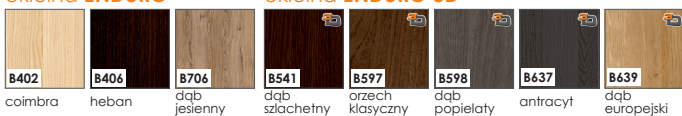

kolekcja skrzydeł MODUŁOWYCH **Corato**

NOWOŚĆ

KOLORYSTYKA

okleina ENDURO

okleina ENDURO PLUS

ECO-FORNIR FORTE

ECO-FORNIR laminat CPL

	okleina ENDURO POLI Dostępny jedynie jako kolorystyka ościeżnic: • BLOKOWEJ, • REGULOWANEJ, • REGULOWANEJ DO DRZWI MODUŁOWYCH BEZPRZYLGOWYCH
--	---

CENNIK SKRZYDEŁ:

netto / brutto

ENDURO / PLUS / 3D

517,00 / **635,91**

ECO-FORNIR / FORTE

571,00 / **702,33**

CENA (W PLN) ZA SKRZYDŁO BEZ OŚCIEŻNICY I KLAMKI