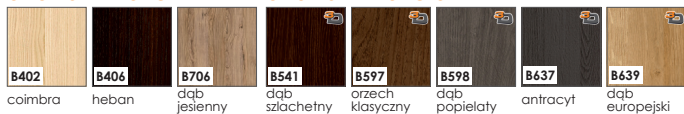

INVADO®

drzwi

kolekcja skrzydeł MODUŁOWYCH **Domino**

KOLORYSTYKA

okleina ENDURO

okleina ENDURO PLUS

ECO-FORNIR FORTE

ECO-FORNIR laminat CPL

	okleina ENDURO POLI Dostępny jedynie jako kolorystyka ościeżnic: • BLOKOWEJ, • REGULOWANEJ, • REGULOWANEJ DO DRZWI MODUŁOWYCH BEZPRZYLGOWYCH
--	---

CENNIK SKRZYDEŁ:

netto / brutto

	DOMINO 1, 2, 3, 4, 16, 17, 19	DOMINO 8, 15
ENDURO / PLUS / 3D	490,00 / 602,70	501,00 / 616,23
ECO-FORNIR / FORTE	544,00 / 669,12	555,00 / 682,65