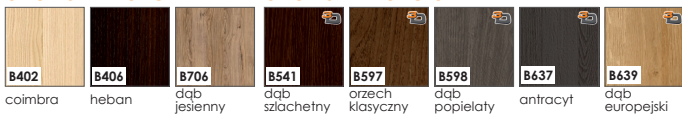

INVADO®

drzwi

kolekcja skrzydeł MODUŁOWYCH **Fossano**

KOLORYSTYKA

okleina ENDURO

okleina ENDURO PLUS

ECO-FORNIR FORTE

ECO-FORNIR laminat CPL

okleina ENDURO POLI

Dostępny jedynie jako kolorystyka ościeżnic:

- BLOKOWEJ,
- REGULOWANEJ,
- REGULOWANEJ DO DRZWI MODUŁOWYCH BEZPRZYLGOWYCH

CENNIK SKRZYDEŁ:

netto / brutto

ENDURO / PLUS / 3D

501,00 / **616,23**