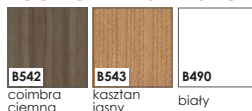

INVADO®

drzwi

kolekcja skrzydeł MODUŁOWYCH **Fossano**

KOLORYSTYKA

okleina ENDURO

okleina ENDURO PLUS

ECO-FORNIR FORTE

ECO-FORNIR laminat CPL

okleina ENDURO POLI

Dostępny jedynie jako kolorystyka ościeżnic:

- BLOKOWEJ,
- REGULOWANEJ,
- REGULOWANEJ DO DRZWI MODUŁOWYCH BEZPRZYLGOWYCH

CENNIK SKRZYDEŁ:

netto / brutto

ENDURO / PLUS / 3D

501,00 / **616,23**