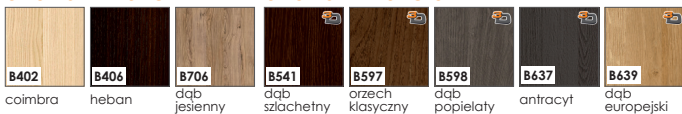

KOLORYSTYKA

okleina ENDURO