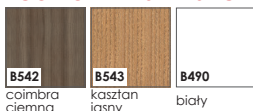

kolekcja skrzydeł MODUŁOWYCH **Lago**

KOLORYSTYKA

okleina ENDURO

okleina ENDURO PLUS

ECO-FORNIR FORTE

ECO-FORNIR laminat CPL

	okleina ENDURO POLI Dostępny jedynie jako kolorystyka ościeżnic: • BLOKOWEJ, • REGULOWANEJ, • REGULOWANEJ DO DRZWI MODUŁOWYCH BEZPRZYLGOWYCH
--	---