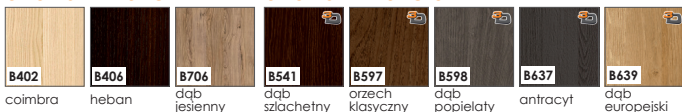

kolekcja skrzydeł MODUŁOWYCH **Lago**

KOLORYSTYKA

okleina ENDURO

okleina ENDURO PLUS

ECO-FORNIR FORTE

ECO-FORNIR laminat CPL

	okleina ENDURO POLI Dostępny jedynie jako kolorystyka ościeżnic: • BLOKOWEJ, • REGULOWANEJ, • REGULOWANEJ DO DRZWI MODUŁOWYCH BEZPRZYLGOWYCH
--	---

CENNIK SKRZYDEŁ:

netto / brutto

ENDURO / PLUS / 3D

544,00 / **669,12**

ECO-FORNIR / FORTE

598,00 / **735,54**

CENA (W PLN) ZA SKRZYDŁO BEZ OŚCIEŻNICY I KLAMKI