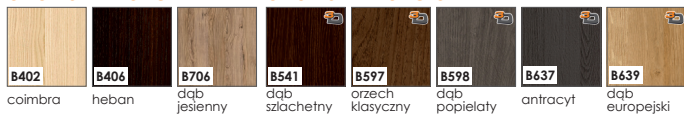

kolekcja skrzydeł MODUŁOWYCH Linea Forte

KOLORYSTYKA

okleina ENDURO

okleina ENDURO PLUS

ECO-FORNIR FORTE

ECO-FORNIR laminat CPL

	<p>okleina ENDURO POLI Dostępny jedynie jako kolorystyka ościeżnic:</p> <ul style="list-style-type: none"> • BLOKOWEJ, • REGULOWANEJ, • REGULOWANEJ DO DRZWI MODUŁOWYCH BEZPRZYLGOWYCH
--	--

CENNIK SKRZYDEŁ:

netto / brutto

ENDURO / PLUS / 3D

534,00 / 656,82

ECO-FORNIR / FORTE

588,00 / 723,24

CENA (W PLN) ZA SKRZYDŁO BEZ OŚCIEŻNICY I KLAMKI