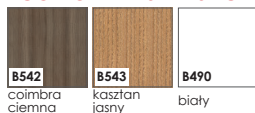

kolekcja skrzydeł MODUŁOWYCH Linea Forte

KOLORYSTYKA

okleina ENDURO

okleina ENDURO PLUS

ECO-FORNIR FORTE

ECO-FORNIR laminat CPL

	<p>okleina ENDURO POLI Dostępny jedynie jako kolorystyka ościeżnic:</p> <ul style="list-style-type: none"> • BLOKOWEJ, • REGULOWANEJ, • REGULOWANEJ DO DRZWI MODUŁOWYCH BEZPRZYLGOWYCH
--	--