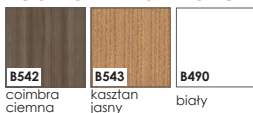

kolekcja skrzydeł MODUŁOWYCH **Livata**

KOLORYSTYKA

okleina ENDURO

okleina ENDURO PLUS

ECO-FORNIR FORTE

ECO-FORNIR laminat CPL

	okleina ENDURO POLI Dostępny jedynie jako kolorystyka ościeżnic: • BLOKOWEJ, • REGULOWANEJ, • REGULOWANEJ DO DRZWI MODUŁOWYCH BEZPRZYLGOWYCH
--	---