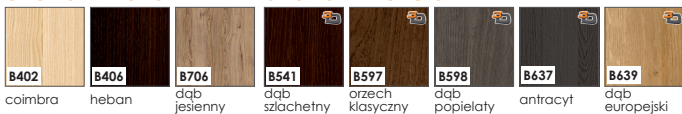

kolekcja skrzydeł MODUŁOWYCH **Livata**

KOLORYSTYKA

okleina ENDURO

okleina ENDURO PLUS

ECO-FORNIR FORTE

ECO-FORNIR laminat CPL

	okleina ENDURO POLI Dostępny jedynie jako kolorystyka ościeżnic: • BLOKOWEJ, • REGULOWANEJ, • REGULOWANEJ DO DRZWI MODUŁOWYCH BEZPRZYLGOWYCH
--	---

CENNIK SKRZYDEŁ:

netto / brutto

ENDURO / PLUS / 3D

523,00 / **643,29**

ECO-FORNIR / FORTE

577,00 / **709,71**

CENA (W PLN) ZA SKRZYDŁO BEZ OŚCIEŻNICY I KLAMKI