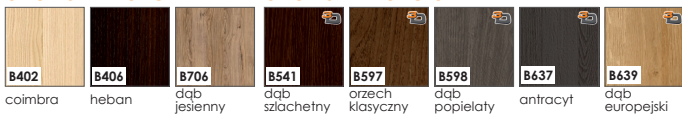

INVADO®

drzwi

kolekcja skrzydeł MODUŁOWYCH **Martina**

KOLORYSTYKA

okleina ENDURO

okleina ENDURO PLUS

ECO-FORNIR FORTE

ECO-FORNIR laminat CPL

	okleina ENDURO POLI Dostępny jedynie jako kolorystyka ościeżnic: • BLOKOWEJ, • REGULOWANEJ, • REGULOWANEJ DO DRZWI MODUŁOWYCH BEZPRZYLGOWYCH
[B726] czarny	

CENNIK SKRZYDEŁ:

netto / brutto

ENDURO / PLUS / 3D