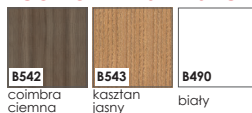

INVADO®

drzwi

kolekcja skrzydeł MODUŁOWYCH **Martina**

KOLORYSTYKA

okleina ENDURO

okleina ENDURO PLUS

ECO-FORNIR FORTE

ECO-FORNIR laminat CPL

	okleina ENDURO POLI Dostępny jedynie jako kolorystyka ościeżnic: • BLOKOWEJ, • REGULOWANEJ, • REGULOWANEJ DO DRZWI MODUŁOWYCH BEZPRZYLGOWYCH
[B726] czarny	

CENNIK SKRZYDEŁ:

netto / brutto

ENDURO / PLUS / 3D