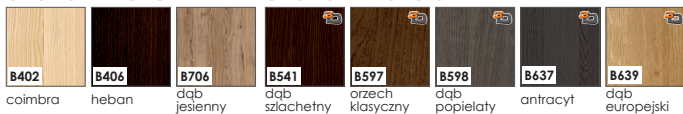

KOLORYSTYKA

okleina ENDURO

okleina ENDURO 3D

okleina ENDURO PLUS