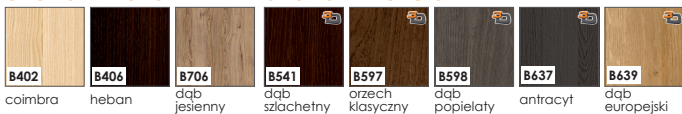

kolekcja skrzydeł MODUŁOWYCH **Nogaro**

KOLORYSTYKA

okleina ENDURO

okleina ENDURO PLUS

ECO-FORNIR FORTE

ECO-FORNIR laminat CPL

	okleina ENDURO POLI Dostępny jedynie jako kolorystyka ościeżnic: • BLOKOWEJ, • REGULOWANEJ, • REGULOWANEJ DO DRZWI MODUŁOWYCH BEZPRZYLGOWYCH
--	---

CENNIK SKRZYDEŁ:

netto / brutto

ENDURO / PLUS / 3D

523,00 / **643,29**

ECO-FORNIR / FORTE

577,00 / **709,71**

CENA (W PLN) ZA SKRZYDŁO BEZ OŚCIEŻNICY I KLAMKI