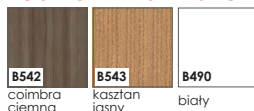

kolekcja skrzydeł MODUŁOWYCH Pasaro

KOLORYSTYKA

okleina ENDURO

okleina ENDURO PLUS

ECO-FORNIR FORTE

ECO-FORNIR laminat CPL

okleina ENDURO POLI

Dostępny jedynie jako kolorystyka ościeżnic: