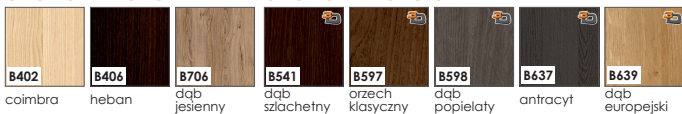

kolekcja skrzydeł MODUŁOWYCH Pasaro

KOLORYSTYKA

okleina ENDURO

okleina ENDURO PLUS

ECO-FORNIR FORTE

ECO-FORNIR laminat CPL

okleina ENDURO POLI

Dostępny jedynie jako kolorystyka ościeżnic:

- BLOKOWEJ,
- REGULOWANEJ,
- REGULOWANEJ DO DRZWI MODUŁOWYCH BEZPRZYLGOWYCH

CENNIK SKRZYDEŁ:

netto / brutto

ENDURO / PLUS / 3D

534,00 / **656,82**

ECO-FORNIR / FORTE

588,00 / **723,24**

CENA (W PLN) ZA SKRZYDŁO BEZ OŚCIEŻNICY I KLAMKI