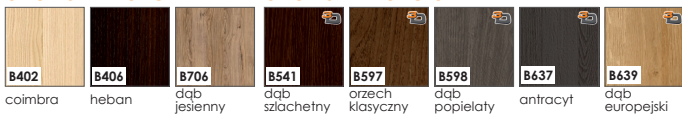

INVADO®

drzwi

kolekcja skrzydeł MODUŁOWYCH **Tamparo**

KOLORYSTYKA

okleina ENDURO

okleina ENDURO PLUS

ECO-FORNIR FORTE

ECO-FORNIR laminat CPL

	okleina ENDURO POLI Dostępny jedynie jako kolorystyka ościeżnic: • BLOKOWEJ, • REGULOWANEJ, • REGULOWANEJ DO DRZWI MODUŁOWYCH BEZPRZYLGOWYCH
[B726] czarny	

CENNIK SKRZYDEŁ:

netto / brutto

ENDURO / PLUS / 3D