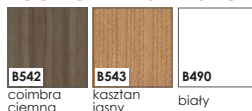

INVADO®

drzwi

kolekcja skrzydeł MODUŁOWYCH **Tamparo**

KOLORYSTYKA

okleina ENDURO

okleina ENDURO PLUS

ECO-FORNIR FORTE

ECO-FORNIR laminat CPL

	okleina ENDURO POLI Dostępny jedynie jako kolorystyka ościeżnic: • BLOKOWEJ, • REGULOWANEJ, • REGULOWANEJ DO DRZWI MODUŁOWYCH BEZPRZYLGOWYCH
[B726] czarny	

CENNIK SKRZYDEŁ:

netto / brutto

ENDURO / PLUS / 3D