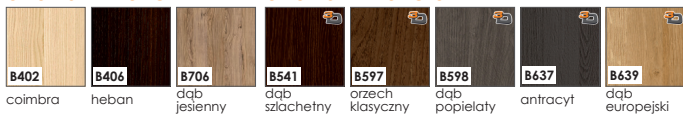

INVADO®

drzwi

kolekcja skrzydeł MODUŁOWYCH **Versano**

KOLORYSTYKA

okleina ENDURO

okleina ENDURO PLUS

ECO-FORNIR FORTE

ECO-FORNIR laminat CPL

okleina ENDURO POLI

Dostępny jedynie jako kolorystyka ościeżnic:

- BLOKOWEJ,
- REGULOWANEJ,
- REGULOWANEJ DO DRZWI MODUŁOWYCH BEZPRZYLGOWYCH

CENNIK SKRZYDEŁ:

netto / brutto

ENDURO / PLUS / 3D

523,00 / **643,29**