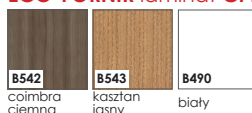

INVADO®

drzwi

kolekcja skrzydeł MODUŁOWYCH **Vinadio**

KOLORYSTYKA

okleina ENDURO

okleina ENDURO PLUS

ECO-FORNIR FORTE

ECO-FORNIR laminat CPL

	okleina ENDURO POLI Dostępny jedynie jako kolorystyka ościeżnic: • BLOKOWEJ, • REGULOWANEJ, • REGULOWANEJ DO DRZWI MODUŁOWYCH BEZPRZYLGOWYCH
--	---

CENNIK SKRZYDEŁ:

netto / brutto

ENDURO / PLUS / 3D

501,00 / **616,23**