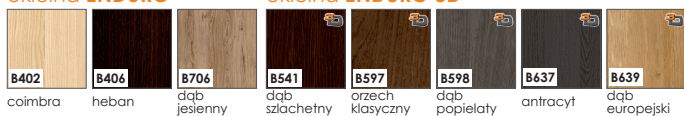

INVADO®

drzwi

kolekcja skrzydeł MODUŁOWYCH **Vinadio**

KOLORYSTYKA

okleina ENDURO

okleina ENDURO PLUS

ECO-FORNIR FORTE

ECO-FORNIR laminat CPL

	okleina ENDURO POLI Dostępny jedynie jako kolorystyka ościeżnic: • BLOKOWEJ, • REGULOWANEJ, • REGULOWANEJ DO DRZWI MODUŁOWYCH BEZPRZYLGOWYCH
--	---

CENNIK SKRZYDEŁ:

netto / brutto

ENDURO / PLUS / 3D

501,00 / **616,23**