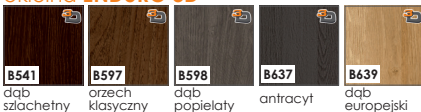

okleina ENDURO 3D