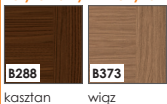

INVADO®

drzwi

kolekcja skrzydeł PŁASKICH Gemini

KOLORYSTYKA

okleina ENDURO

okleina o ustojeniu horyzontalnym i wertykalnym

Okleina B373 nie występuje w skrzydłach o szerokości „100”, „110” i „200”

okleina ENDURO 3D

okleina o ustojeniu horyzontalnym

okleina ENDURO PLUS

ECO-FORNIR FORTE

ECO-FORNIR laminat CPL

CENNIK SKRZYDEŁ:

netto / brutto

ENDURO / PLUS / 3D

407,00 / 500,61