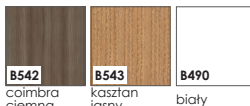

INVADO®

drzwi

kolekcja skrzydeł PŁASKICH Gemini

KOLORYSTYKA

okleina ENDURO

okleina o ustojeniu horyzontalnym i wertykalnym

Okleina B373 nie występuje w skrzydłach o szerokości „100”, „110” i „200”

okleina ENDURO 3D

okleina o ustojeniu horyzontalnym

okleina ENDURO PLUS

ECO-FORNIR FORTE

ECO-FORNIR laminat CPL

CENNIK SKRZYDEŁ:

netto / brutto

ENDURO / PLUS / 3D

407,00 / 500,61