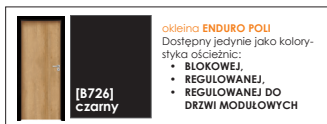

INVADO®

drzwi

kolekcja skrzydeł PŁASKICH Gemini

KOLORYSTYKA

okleina ENDURO

okleina o ustojeniu horyzontalnym i wertykalnym

Okleina B373 nie występuje w skrzydłach o szerokości „100”, „110” i „200”

okleina ENDURO 3D