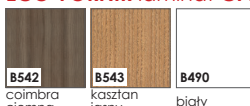

kolekcja skrzydeł PŁASKICH **Libra i Taurus**

skrzydło
TAURUS
występuje
wyłącznie
w kolorze
KASZTAN [B288]
i **WIĄZ [B373]**

KOLORYSTYKA

okleina **ENDURO**

okleina o ustojeniu **horyzontalnym i wertykalnym**

okleina **ENDURO 3D**

okleina o ustojeniu **horyzontalnym**

okleina **ENDURO PLUS**

ECO-FORNIR FORTE

ECO-FORNIR laminat CPL

CENNIK SKRZYDEŁ:

netto / brutto

ENDURO / PLUS / 3D	LIBRA: 370,00 / 455,10	TAURUS: 199,00 / 244,77
ECO-FORNIR / FORTE	508,00 / 624,84	