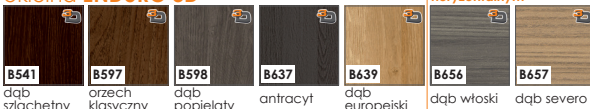

kolekcja skrzydeł PŁASKICH **Libra i Taurus**

skrzydło
TAURUS
występuje
wyłącznie
w kolorze
KASZTAN [B288]
i **WIĄZ [B373]**

KOLORYSTYKA

okleina **ENDURO**

okleina o ustojeniu **horyzontalnym i wertykalnym**

okleina **ENDURO 3D**

okleina o ustojeniu **horyzontalnym**

okleina **ENDURO PLUS**

ECO-FORNIR FORTE

ECO-FORNIR laminat CPL

CENNIK SKRZYDEŁ:

netto / brutto

ENDURO / PLUS / 3D	LIBRA: 370,00 / 455,10	TAURUS: 199,00 / 244,77
ECO-FORNIR / FORTE	508,00 / 624,84	