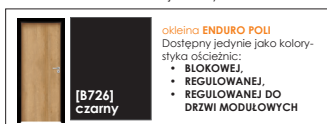

kolekcja skrzydeł PŁASKICH **Libra i Taurus**

skrzydło
TAURUS
występuje
wyłącznie
w kolorze
KASZTAN [B288]
i **WIĄZ [B373]**

KOLORYSTYKA

okleina **ENDURO**

okleina o ustojeniu **horyzontalnym i wertykalnym**