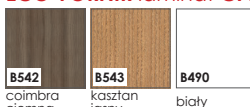

kolekcja skrzydeł PŁASKICH **Lido**

KOLORYSTYKA

okleina ENDURO

okleina ENDURO 3D

okleina o ustojeniu horyzontalnym

okleina ENDURO PLUS

ECO-FORNIR FORTE

ECO-FORNIR laminat CPL

okleina ENDURO POLI

Dostępny jedynie jako kolorystyka ościeżnic:

- BLOKOWEJ,
- REGULOWANEJ,
- REGULOWANEJ DO DRZWI MODUŁOWYCH BEZPRZYLGOWYCH

CENNIK SKRZYDEŁ:

netto / brutto

ENDURO / PLUS / 3D

495,00 / **608,85**