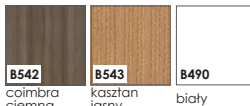

kolekcja skrzydeł PŁASKICH Merano

KOLORYSTYKA

okleina ENDURO

okleina ENDURO 3D

okleina o ustojeniu horyzontalnym

okleina ENDURO PLUS

ECO-FORNIR FORTE

ECO-FORNIR laminat CPL

okleina ENDURO POLI

Dostępny jedynie jako kolorystyka ościeżnic:

- BLOKOWEJ,
- REGULOWANEJ,
- REGULOWANEJ DO DRZWI MODUŁOWYCH BEZPRZYLGOWYCH

CENNIK SKRZYDEŁ:

netto / brutto

ENDURO / PLUS / 3D

420,00 / 516,60