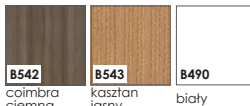

kolekcja skrzydeł PŁASKICH **Norma Decor**

KOLORYSTYKA

okleina ENDURO

okleina ENDURO 3D

okleina o ustojeniu horyzontalnym

okleina ENDURO PLUS

ECO-FORNIR FORTE

ECO-FORNIR laminat CPL

okleina ENDURO POLI

Dostępny jedynie jako kolorystyka ościeżnic:

- BLOKOWEJ,
- REGULOWANEJ,
- REGULOWANEJ DO DRZWI MODUŁOWYCH BEZPRZYLGOWYCH

CENNIK SKRZYDEŁ:	ND1 - netto / brutto	ND2 - netto / brutto	ND3 - netto / brutto
ENDURO / PLUS / 3D	199,00 / 244,77	324,00 / 398,52	289,00 / 355,47
ECO-FORNIR / FORTE	319,00 / 392,37	--	--
CENNIK SKRZYDEŁ:	ND4 - netto / brutto	ND5 - netto / brutto	ND6 - netto / brutto
ENDURO / PLUS / 3D	313,00 / 384,99	265,00 / 325,95	745,00 / 916,35
ECO-FORNIR / FORTE	414,00 / 509,22	401,00 / 493,23	873,00 / 1073,79