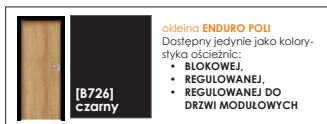

kolekcja skrzydeł PŁASKICH Orso

KOLORYSTYKA

okleina ENDURO

okleina o ustojeniu horyzontalnym i wertykalnym

okleina ENDURO 3D

okleina o ustojeniu horyzontalnym

okleina ENDURO PLUS

ECO-FORNIR FORTE