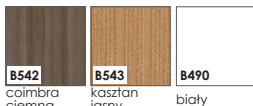

kolekcja skrzydeł PŁASKICH Orso

KOLORYSTYKA

okleina ENDURO

okleina o ustojeniu horyzontalnym i wertykalnym

okleina ENDURO 3D

okleina o ustojeniu horyzontalnym

okleina ENDURO PLUS

ECO-FORNIR FORTE

ECO-FORNIR laminat CPL

CENNIK SKRZYDEŁ:

netto / brutto

ENDURO / PLUS / 3D

342,00 / 420,66

ECO-FORNIR / FORTE

471,00 / 579,33

CENA (W PLN) ZA SKRZYDŁO BEZ OŚCIEŻNICY I KLAMKI