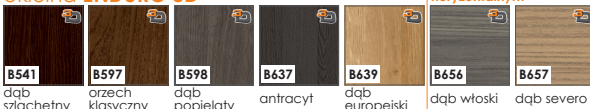

kolekcja skrzydeł PŁASKICH **Parma**

KOLORYSTYKA

okleina ENDURO

okleina o ustojeniu horyzontalnym i wertykalnym

Okleina B373 nie występuje w skrzydłach o szerokości „100”, „110” i „200”

okleina ENDURO 3D

okleina o ustojeniu horyzontalnym

okleina ENDURO PLUS

ECO-FORNIR FORTE

ECO-FORNIR laminat CPL

CENNIK SKRZYDEŁ:

netto / brutto

ENDURO / PLUS / 3D

356,00 / **437,88**

ECO-FORNIR / FORTE