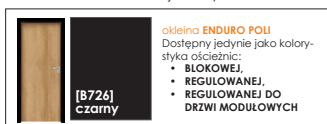

kolekcja skrzydeł PŁASKICH **Parma**

KOLORYSTYKA

okleina ENDURO

okleina o ustojeniu horyzontalnym i wertykalnym

Okleina B373 nie występuje w skrzydłach o szerokości „100”, „110” i „200”

okleina ENDURO 3D

okleina o ustojeniu horyzontalnym