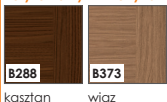

kolekcja skrzydeł PŁASKICH **Parma**

KOLORYSTYKA

okleina ENDURO

okleina o ustojeniu horyzontalnym i wertykalnym

Okleina B373 nie występuje w skrzydłach o szerokości „100”, „110” i „200”

okleina ENDURO 3D

okleina o ustojeniu horyzontalnym