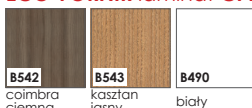

kolekcja skrzydeł PŁASKICH **Sagittarius**

KOLORYSTYKA

okleina ENDURO

okleina o ustojeniu horyzontalnym i wertykalnym

Okleina B373 nie występuje w skrzydłach o szerokości „100”, „110” i „200”

okleina ENDURO 3D

okleina ENDURO PLUS

ECO-FORNIR FORTE

ECO-FORNIR laminat CPL

CENNIK SKRZYDEŁ:

netto / brutto

ENDURO / PLUS / 3D

382,00 / 469,86

ECO-FORNIR / FORTE