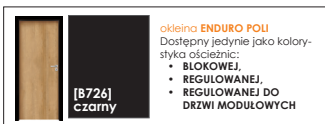

kolekcja skrzydeł PŁASKICH **Sagittarius**

KOLORYSTYKA

okleina ENDURO

okleina o ustojeniu horyzontalnym i wertykalnym

Okleina B373 nie występuje w skrzydłach o szerokości „100”, „110” i „200”

okleina ENDURO 3D