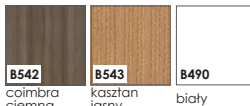

kolekcja skrzydeł PŁASKICH **Salerno**

KOLORYSTYKA

okleina ENDURO

okleina ENDURO 3D

okleina o ustojeniu horyzontalnym

okleina ENDURO PLUS

ECO-FORNIR FORTE

ECO-FORNIR laminat CPL

okleina ENDURO POLI

Dostępny jedynie jako kolorystyka ościeżnic:

- BLOKOWEJ,
- REGULOWANEJ,
- REGULOWANEJ DO DRZWI MODUŁOWYCH BEZPRZYLGOWYCH

CENNIK SKRZYDEŁ:

netto / brutto

ENDURO / PLUS / 3D

330,00 / **405,90**