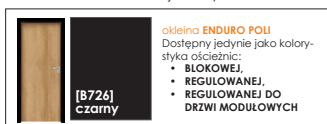

kolekcja skrzydeł PŁASKICH Strada

KOLORYSTYKA

okleina ENDURO

okleina o ustojeniu horyzontalnym i wertykalnym

Okleina B373 nie występuje w skrzydłach o szerokości „100”, „110” i „200”

okleina ENDURO 3D

okleina ENDURO PLUS