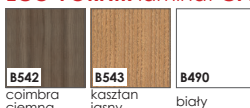

kolekcja skrzydeł PŁASKICH Strada

KOLORYSTYKA

okleina ENDURO

okleina o ustojeniu horyzontalnym i wertykalnym

Okleina B373 nie występuje w skrzydłach o szerokości „100”, „110” i „200”

okleina ENDURO 3D

okleina ENDURO PLUS

ECO-FORNIR FORTE

ECO-FORNIR laminat CPL

CENNIK SKRZYDEŁ:

netto / brutto

ENDURO / PLUS / 3D

342,00 / 420,66

ECO-FORNIR / FORTE

471,00 / 579,33