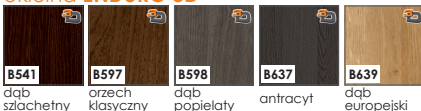

kolekcja skrzydeł PŁASKICH Strada

KOLORYSTYKA

okleina ENDURO

okleina o ustojeniu horyzontalnym i wertykalnym

Okleina B373 nie występuje w skrzydłach o szerokości „100”, „110” i „200”

okleina ENDURO 3D

okleina ENDURO PLUS

ECO-FORNIR FORTE

ECO-FORNIR laminat CPL

CENNIK SKRZYDEŁ:

netto / brutto

ENDURO / PLUS / 3D

342,00 / 420,66

ECO-FORNIR / FORTE

471,00 / 579,33