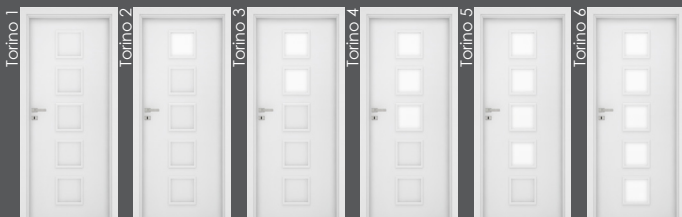

kolekcja skrzydeł PŁASKICH **Torino**